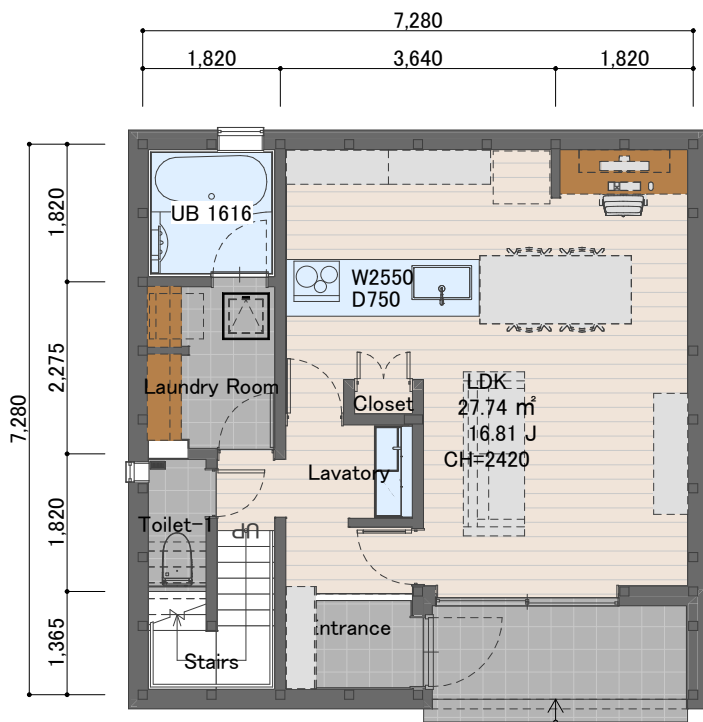

NUMBER	INS-0808-0000
TYPE	断熱の家
TITLE	0808
SCALE	1:100

1階床面積	48.03㎡
2階床面積	53.00㎡
延床面積	101.03㎡
建築面積	53.00㎡

2FL 1:100

1FL 1:100