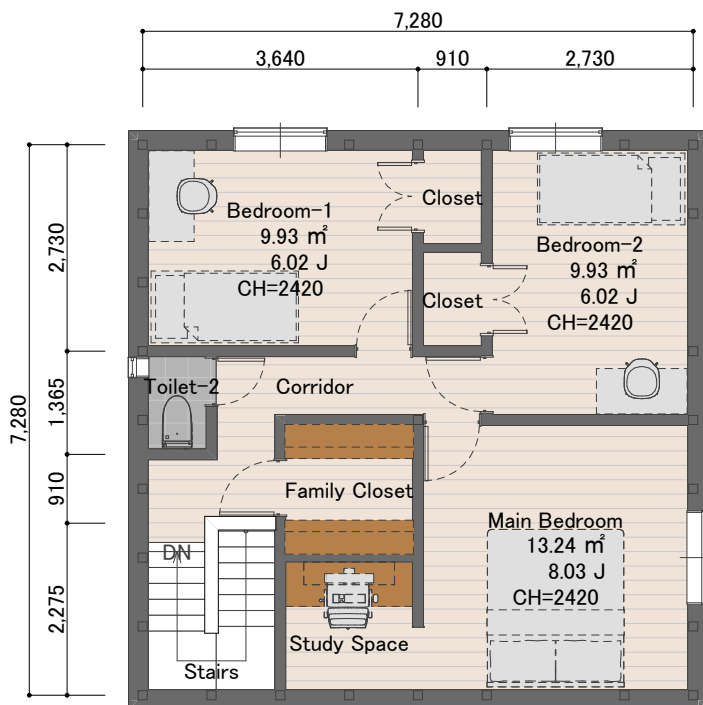

NUMBER	INS-0808-0000
TYPE	断熱の家
TITLE	0808
SCALE	1:100

1階床面積	48.03㎡
2階床面積	53.00㎡
延床面積	101.03㎡
建築面積	53.00㎡

2FL 1:100

1FL 1:100