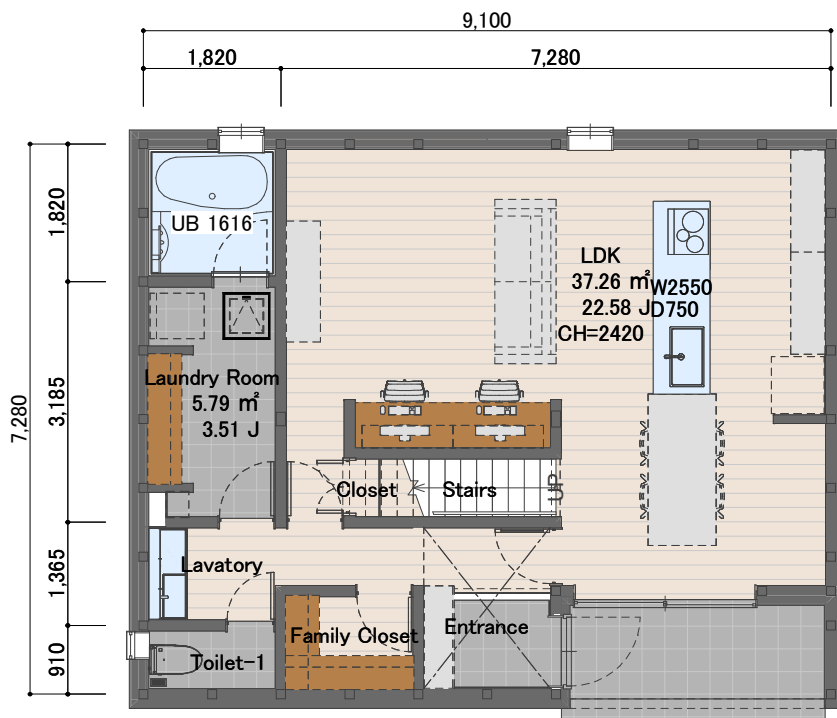

|        |               |
|--------|---------------|
| NUMBER | INS-1008-0004 |
| TYPE   | 断熱の家          |
| TITLE  | 1008          |
| SCALE  | 1:100         |

|       |         |
|-------|---------|
| 1階床面積 | 61.27㎡  |
| 2階床面積 | 62.10㎡  |
| 延床面積  | 123.38㎡ |
| 建築面積  | 66.24㎡  |

2FL 1:100

1FL 1:100