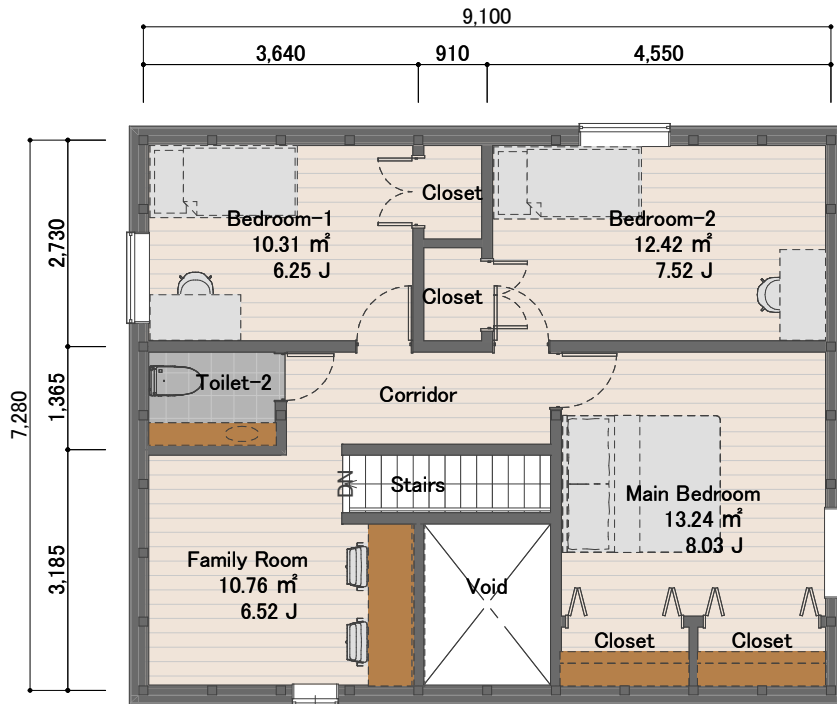

|        |               |
|--------|---------------|
| NUMBER | INS-1008-0004 |
| TYPE   | 断熱の家          |
| TITLE  | 1008          |
| SCALE  | 1:100         |

|       |         |
|-------|---------|
| 1階床面積 | 61.27㎡  |
| 2階床面積 | 62.10㎡  |
| 延床面積  | 123.38㎡ |
| 建築面積  | 66.24㎡  |

2FL 1:100

1FL 1:100